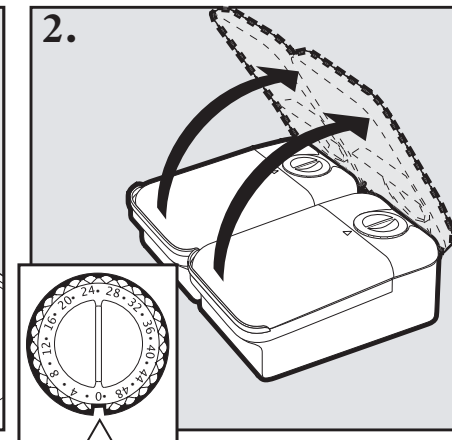

Two-hour intervals / Intervalles de deux heures / Intervalos de dos horas /
Zwei-Stunden-Intervalle / Tussenperioden van twee uur / Intervalli di due ore