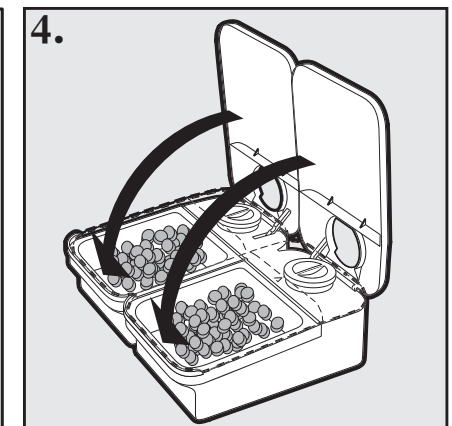

Two-hour intervals / Intervalles de deux heures / Intervalos de dos horas /
Zwei-Stunden-Intervalle / Tussenperioden van twee uur / Intervalli di due ore