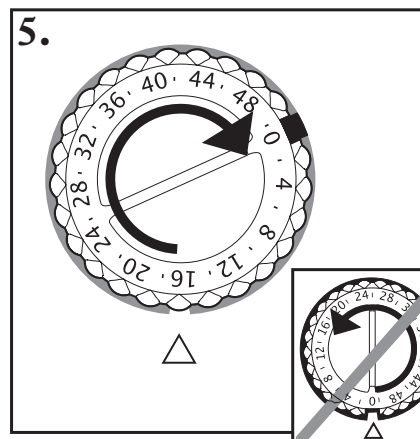

Two-hour intervals / Intervalles de deux heures / Intervalos de dos horas /
Zwei-Stunden-Intervalle / Tussenperioden van twee uur / Intervalli di due ore