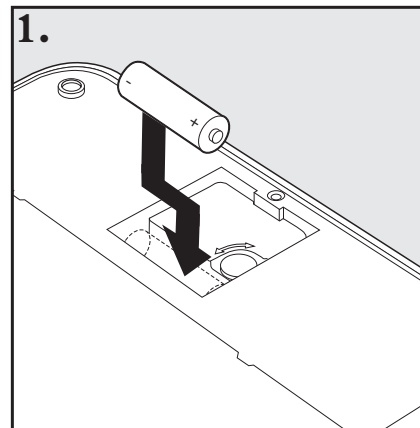

Two-hour intervals / Intervalles de deux heures / Intervalos de dos horas /
Zwei-Stunden-Intervalle / Tussenperioden van twee uur / Intervalli di due ore