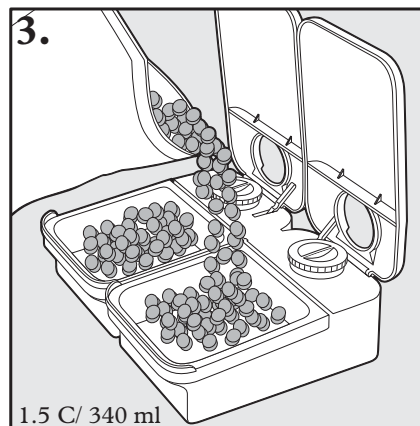

Two-hour intervals / Intervalles de deux heures / Intervalos de dos horas /
Zwei-Stunden-Intervalle / Tussenperioden van twee uur / Intervalli di due ore